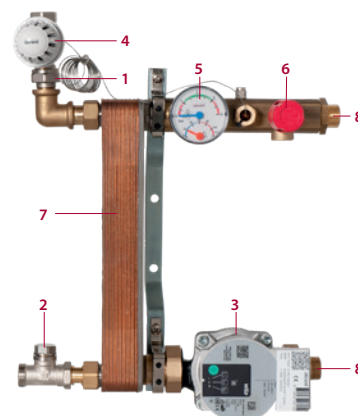

Scheidingsunit

t.b.v. messing verdeler

De Albrand vloerverwarmingsverdeler is het hart van het vloerverwarmingssysteem. De verdeler bepaalt in belangrijke mate het comfort, de efficiency en het energieverbruik van het systeem.

In combinatie met een Albrand messing verdeler 2 t/m 7 groepen is deze scheidingsunit uitermate geschikt om toe te passen wanneer er sprake is van niet zuurstof diffuusdichte buis of wanneer er gebruik wordt gemaakt van glycol/water mengsel voor het vorstvrij houden van bijvoorbeeld garage opritten, binnenplaatsen, looppaden e.d.

Deze scheidingsunit kenmerkt zich door:

- Een roestvaststalen platenwisselaar uit RVS 316;
- Aansluitingen primair: ½" thermostatisch ventiel;
- Aansluitingen t.b.v. messing verdeler: ¾" buitendraad;
- Een overstortventiel;
- Een thermomanometer;
- Een toerengeregelde HE pomp;
- Expansievat aansluiting (op messing verdeler): 1" binnendraad.

- 1 Thermostatisch ventiel ½" (aanvoer) (art.nr. 60.204)
- 2 Thermostatisch ventiel ½" (retour) (art.nr. 60.104)
- 3 HE pomp toerengeregeld (art.nr. 61.007)
- 4 Thermostaatknop (art.nr. 60.024)
- 5 Thermomanometer (art.nr. 65.004)
- 6 Overstortventiel (art.nr. 65.015)
- 7 RVS Platenwisselaar (art.nr. 65.111)
- 8 ¾" buitendraad aansluiting t.b.v. messing verdeler