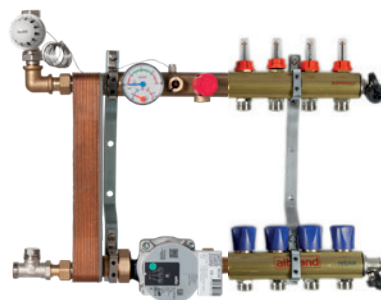

Bezoekadres Aalsbergen 6, 6942 SE Didam Postadres Postbus 4, 6900 AA Zevenaar
Tel +31 (0)316 24 68 49 Contact info@albrand.nl Kijk op www.albrand.nl

vloer • wand • plafond verwarmen verkoelen

albrand

Het warme gevoel van zekerheid