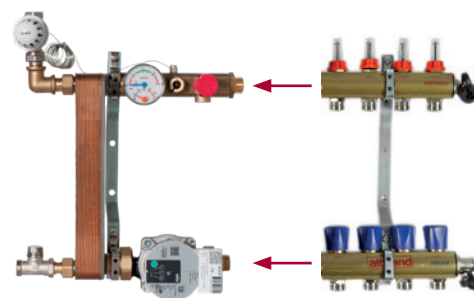

Bezoekadres Aalsbergen 6, 6942 SE Didam Postadres Postbus 4, 6900 AA Zevenaar
Tel +31 (0)316 24 68 49 Contact info@albrand.nl Kijk op www.albrand.nl

vloer • wand • plafond verwarmen verkoelen

albrand

Het warme gevoel van zekerheid