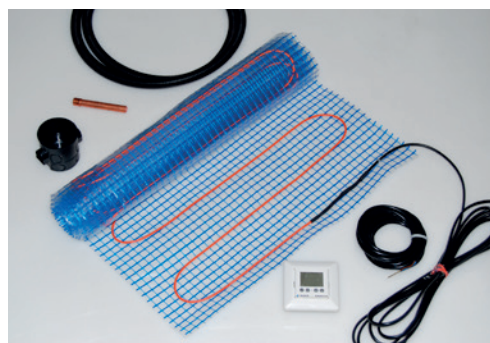

Elektrische vloerverwarming

Albrand levert een totaalpakket aan oplossingen als het gaat om vloerverwarming. Naast de traditionele toepassing van watervoerende vloerverwarming biedt Albrand ook elektrische vloerverwarming aan.

Deze elektrische vloerverwarming kenmerkt zich door:

- Hittespiraal voorzien van Teflon, bestand tegen 180°C;
- Hittespiraal volledig ingenaaid; gaat niet drijven;
- Zeer lage opbouwhoogte door diameter hittespiraal van slechts 3 mm;
- Hoge capaciteit per/m² (160 W/m²);
- Zelfklevend en voorzien van extra laag folie, zodat het nog steeds plakt als het wordt gelegd;
- Uitstekende prijs / kwaliteitverhouding.

De elektrische vloerverwarmingsset bestaat uit:

- Zelfklevende mat;
- Inbouw klokthermostaat;
- Inclusief toebehoren.

Art.nr.	Toebehoren elektrische vloerverwarming
45.501	Inb. thermostaat + voelerstand
45.502	Inb. klokthermostaat Komfort
45.510	Voelerhuls koper 90 mm
45.515	Flex. buis vloersensor 2 mtr.