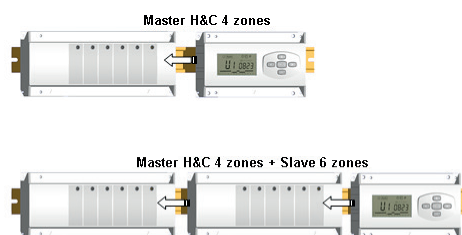

Draadloze naregeling

(verwarmen/koelen)

De MASTER 4 zones is een aansluitmodule met geïntegreerde pompbesturing 230 V. Alle benodigde elektrische basis-verbindingen voor een watervoerend vloer verwarmingssysteem zijn opgenomen.

De module kan op een DIN rail of direct op de muur bevestigd worden. (De DIN rail bevestiging voorziet ook in de montage van een timer en/of slave module). De module verbindt de thermostaat met de corresponderende actuators. Op de master wordt middels LED'S de status van een zone weergegeven. Wanneer er een warmtevraag in een bepaalde zone is, zal het relais de potentiaalvrije contacten schakelen (ketel- en koelcontact potentiaalvrij, pompcontact 230 V). Alle thermostaten RF kunnen gebruikt worden voor het verwarmen en koelen. De Basic LCD-thermostaat H/C RF biedt de mogelijkheid om te schakelen tussen verwarmen en koelen door de gebruiker.

Men kan maximaal 10 zones aansluiten. De mogelijke combinaties zijn als volgt:

- 4-zones 1x master 4-zones
(master is in RF uitvoering alleen als 4-zones mogelijk)
- 10-zones 1x master 4-zones en
1x slave 6-zones

Deze draadloze naregeling kenmerkt zich door:

- Thermostaten v.v. 2 x 1,5 V AA batterijen;
- Koel-/ ketel sturing potentiaalvrij;
- Aansluiting max 12 zones, 24 motoren;
- Voeding 230 VAC +/- 10%;
- Pompsturing 230 V;
- Thermische motoren 230 V.