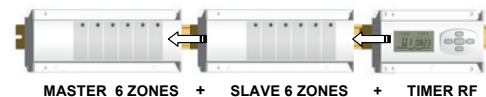

Men kan maximaal 12 zones aansluiten. De mogelijke combinaties zijn als volgt:

- 4-zones 1x master 4-zones
- 6-zones 1x master 6-zones
- 10-zones 1x master 4-zones en 1x slave 6-zones
- 12 zones 1x master 6-zones en 1x slave 6-zones

Deze draadloze naregeling kenmerkt zich door:

- Thermostaten v.v. 2 x 1,5 V AA batterijen;
- Ketel sturing potentiaalvrij;
- Pompsturing 230 V;
- Aansluiting max 12 zones, 24 motoren;
- Voeding 230 VAC +/- 10%;
- Thermische motoren 230 V.