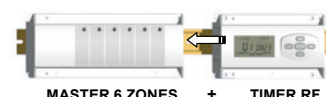

Men kan maximaal 12 zones aansluiten. De mogelijke combinaties zijn als volgt:

- 4-zones 1x master 4-zones
- 6-zones 1x master 6-zones
- 10-zones 1x master 4-zones en
  1x slave 6-zones
- 12 zones 1x master 6-zones en
  1x slave 6-zones

Deze draadloze Albrand naregeling (433MHz) kenmerkt zich door:

- Thermostaten v.v. 2 x 1,5 V AA batterijen;
- Ketel sturing potentiaalvrij;
- Pompsturing 230 V;
- Aansluiting max 12 zones, 24 motoren;
- Voeding 230 VAC +/- 10%;
- Thermische motoren 230 V.

Bezoekadres Aalsbergen 6, 6942 SE Didam Postadres Postbus 4, 6900 AA Zevenaar
Tel +31 (0)316 24 68 49 Contact info@albrand.nl Kijk op www.albrand.nl

vloer • wand • plafond verwarmen verkoelen

albrand

Het warme gevoel van zekerheid