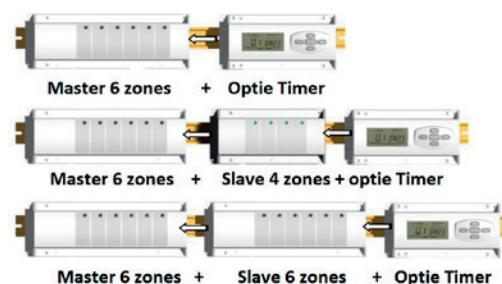

Bedrade naregeling (verwarmen)

De MASTER 4 of 6 zones is een aansluitmodule met geïntegreerde pompbesturing. Alle benodigde elektrische basis-verbindingen voor een watervoerend vloer verwarmingssysteem zijn opgenomen.

De module kan op een DIN rail of direct op de muur bevestigd worden. (De DIN rail bevestiging voorziet ook in de montage van een timer en/of slave module). De module verbindt de thermostaat met de corresponderende actuators. Op de master wordt middels LED'S de status van een zone weergegeven. Wanneer er een warmtevraag in een bepaalde zone is, zal het relais de twee potentiaalvrije contacten schakelen (pomp, ketel).

| Art.nr. | Omschrijving | |
|---------|--|--|
| 36.026 | Regeling bedraad Master 4 zones 24V AC NC – let op: trafo benodigd | |
| 36.021 | Regeling bedraad Master 6 zones 24V AC NC – let op: trafo benodigd | |
| 36.022 | Transformator bedraad 60 VA / 24V AC, altijd benodigd bij deze regeling | |
| 36.031 | Uitbreidingsmodule bedraad Slave 4 zones 24V | |
| 36.032 | Uitbreidingsmodule bedraad Slave 6 zones 24V | |
| 36.020 | Timer module incl. pompbeveiliging bedraad 24V AC, toe te passen bij gebruik van verdeler met pomp. Voorkomt het vastzitten van de pomp. | |
| 36.033 | Klokthermostaat bedraad Milux Prestige 2-aderig 24V, batterij gevoed | |
| 36.025 | Kamerthermostaat bedraad Belux Basic LCD 3-aderig 24V, mogelijkheid vloervoeler (36.103) | |
| 36.024 | Kamerthermostaat bedraad Belux Basic Analoog 3-aderig 24V | |
| 36.028 | Schoolbox thermostaat 3-aderig 24V, mogelijkheid vloervoeler (36.103) | |
| 36.103 | Vloersensor tbv thermostaat 5 meter | |
| 40.121 | Thermische motor Albrand 24V (NC) M30 x 1,5 | |
| 36.105 | Signaalzender RF, tbv draadloze sturing ketelrelais (36.104) | |
| 36.104 | Ontvanger RF (ketelrelais), voeding 230 V, potentiaalvrij contact | |