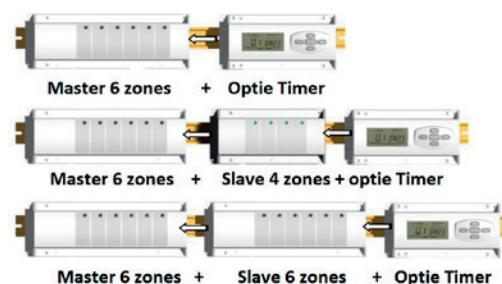

Bedrade naregeling (verwarmen)

De MASTER 4 of 6 zones is een aansluitmodule met geïntegreerde pompbesturing. Alle benodigde elektrische basis-verbindingen voor een watervoerend vloer verwarmingssysteem zijn opgenomen.

De module kan op een DIN rail of direct op de muur bevestigd worden. (De DIN rail bevestiging voorziet ook in de montage van een timer en/of slave module). De module verbindt de thermostaat met de corresponderende actuators. Op de master wordt middels LED'S de status van een zone weergegeven. Wanneer er een warmtevraag in een bepaalde zone is, zal het relais de twee potentiaalvrije contacten schakelen (pomp, ketel).

Art.nr.	Omschrijving	
36.026	Regeling bedraad Master 4 zones 24V AC NC – let op: trafo benodigd	
36.021	Regeling bedraad Master 6 zones 24V AC NC – let op: trafo benodigd	
36.022	Transformator bedraad 60 VA / 24V AC, altijd benodigd bij deze regeling	
36.031	Uitbreidingsmodule bedraad Slave 4 zones 24V	
36.032	Uitbreidingsmodule bedraad Slave 6 zones 24V	
36.020	Timer module incl. pompbeveiliging bedraad 24V AC, toe te passen bij gebruik van verdeler met pomp. Voorkomt het vastzitten van de pomp.	
36.033	Klokthermostaat bedraad Milux Prestige 2-aderig 24V, batterij gevoed	
36.025	Kamerthermostaat bedraad Belux Basic LCD 3-aderig 24V, mogelijkheid vloervoeler (36.103)	
36.024	Kamerthermostaat bedraad Belux Basic Analoog 3-aderig 24V	
36.028	Schoolbox thermostaat 3-aderig 24V, mogelijkheid vloervoeler (36.103)	
36.103	Vloersensor tbv thermostaat 5 meter	
40.120	Thermische motor Albrand 24V (NC) M30 x 1,5	
36.105	Signaalzender RF, tbv draadloze sturing ketelrelais (36.104)	
36.104	Ontvanger RF (ketelrelais), voeding 230 V, potentiaalvrij contact	