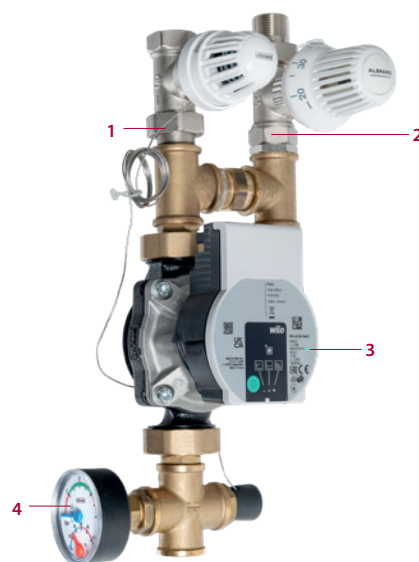

1-groeps verdeler stadsverwarming

pompunit

De Albrand vloerverwarmingsverdeler is het hart van het vloerverwarmingssysteem. De verdeler bepaalt in belangrijke mate het comfort, de efficiency en het energiegebruik van het systeem.

Albrand stadsverwarming verdelers hanteren het mengprincipe vóór de pomp, zodat de volledige pompcapaciteit gebruikt wordt voor de vloerverwarming. Dankzij dit gunstige mengprincipe kunt u de verdelers overal toepassen. De verdelers zijn geschikt voor zowel hoofd- als bijverwarming. De minimale massa van de montagewand voor een verdeler met pomp dient 200 kg/m² te zijn.

Deze 1-groeps stadsverwarmingsverdeler is uitermate geschikt als pompunit voor stadsverwarming installaties.

De 1-groeps stadsverwarming verdeler kenmerkt zich door:

- Thermometer 0 t/m 80°C;
- HE pomp, voorzien van automatisch ontluchtingsprogramma;
- CV - Aanvoer thermostatisch ventiel, ¾" binnendraad, dubbel instelbaar, voorzien van thermostaatknop;
- CV-Retour thermostatisch ventiel, ¾" buitendraad, dubbel instelbaar, voorzien van RTL knop;
- Aansluiting secundair ¾" binnendraad;
- Verdeler kan zowel horizontaal als verticaal worden gemonteerd.

- 1 Aanvoer CV-thermostatisch dubbel instelbaar ventiel voorzien van regelement ¾" (art.nr. 60.115) v.v. thermostaat knop (art.nr. 60.024)
- 2 Retour CV-thermostatisch dubbel instelbaar ventiel ¾" (art.nr. 60.115) v.v. RTL knop (art.nr. 60.007)
- 3 HE pomp toerengeregeld (art.nr. 61.007) Molex snoer zonder Clixon tbv stadsverwarmingsverdelers (art.nr. 60.051)
- 4 Mano-thermometer (art.nr. 65.004)