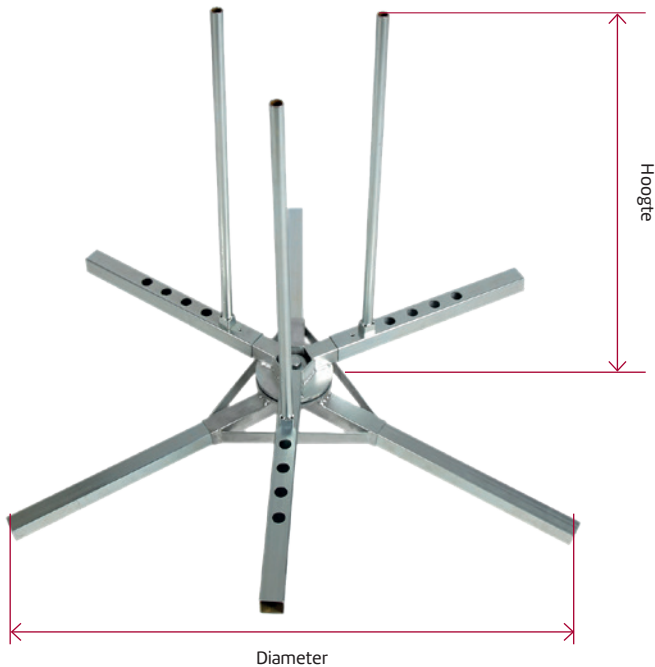

t.b.v. vloerverwarmingsbuis

re-ordernr.: 65810-25/01

albrand

Art.nr.	Omschrijving	Ø (mm)	H (mm)	G (kg)
19.951	Verticaal arolapparaat	1660	990	18,3

Onderhoud

Controleer de kogellagers regelmatig op stof en vuil. Indien nodig, schoonblazen met lucht.

1 Plaats het centrale deel op de vloer.

2 Schuif de poten (kokerprofielen zonder gaten) van het arolapparaat in de onderste kokers van het centrale deel.

3 Schuif de draagarmen (kokerprofielen voorzien van gaten) in de bovenste kokers van het centrale deel.

4 Steek de verticale rolgeleiders in de daarvoor bestemde gaten. De positie hiervan is afhankelijk van de binnendiameter van de rol vloerverwarmingsbuis.