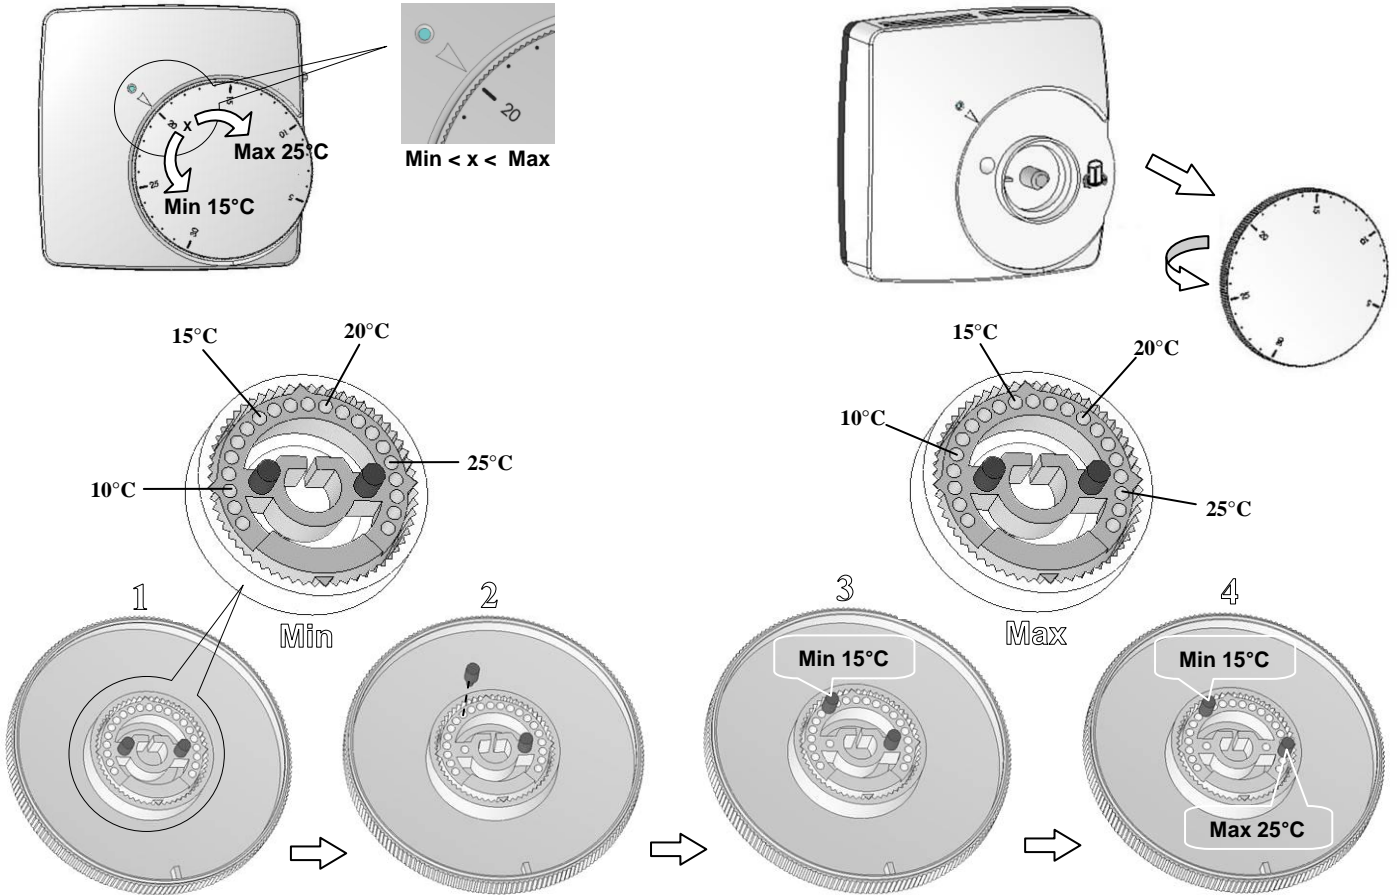

36.004 Basic RF analoge thermostaat Montagehandleiding

D Begrenzung **GB** Limitation **F** Limitation **E** Limitación **I** Limitazione
P Limitação **NL** Begrenzing **FIN** Kalibrointi **SE** Begränsning **N** Begrensning