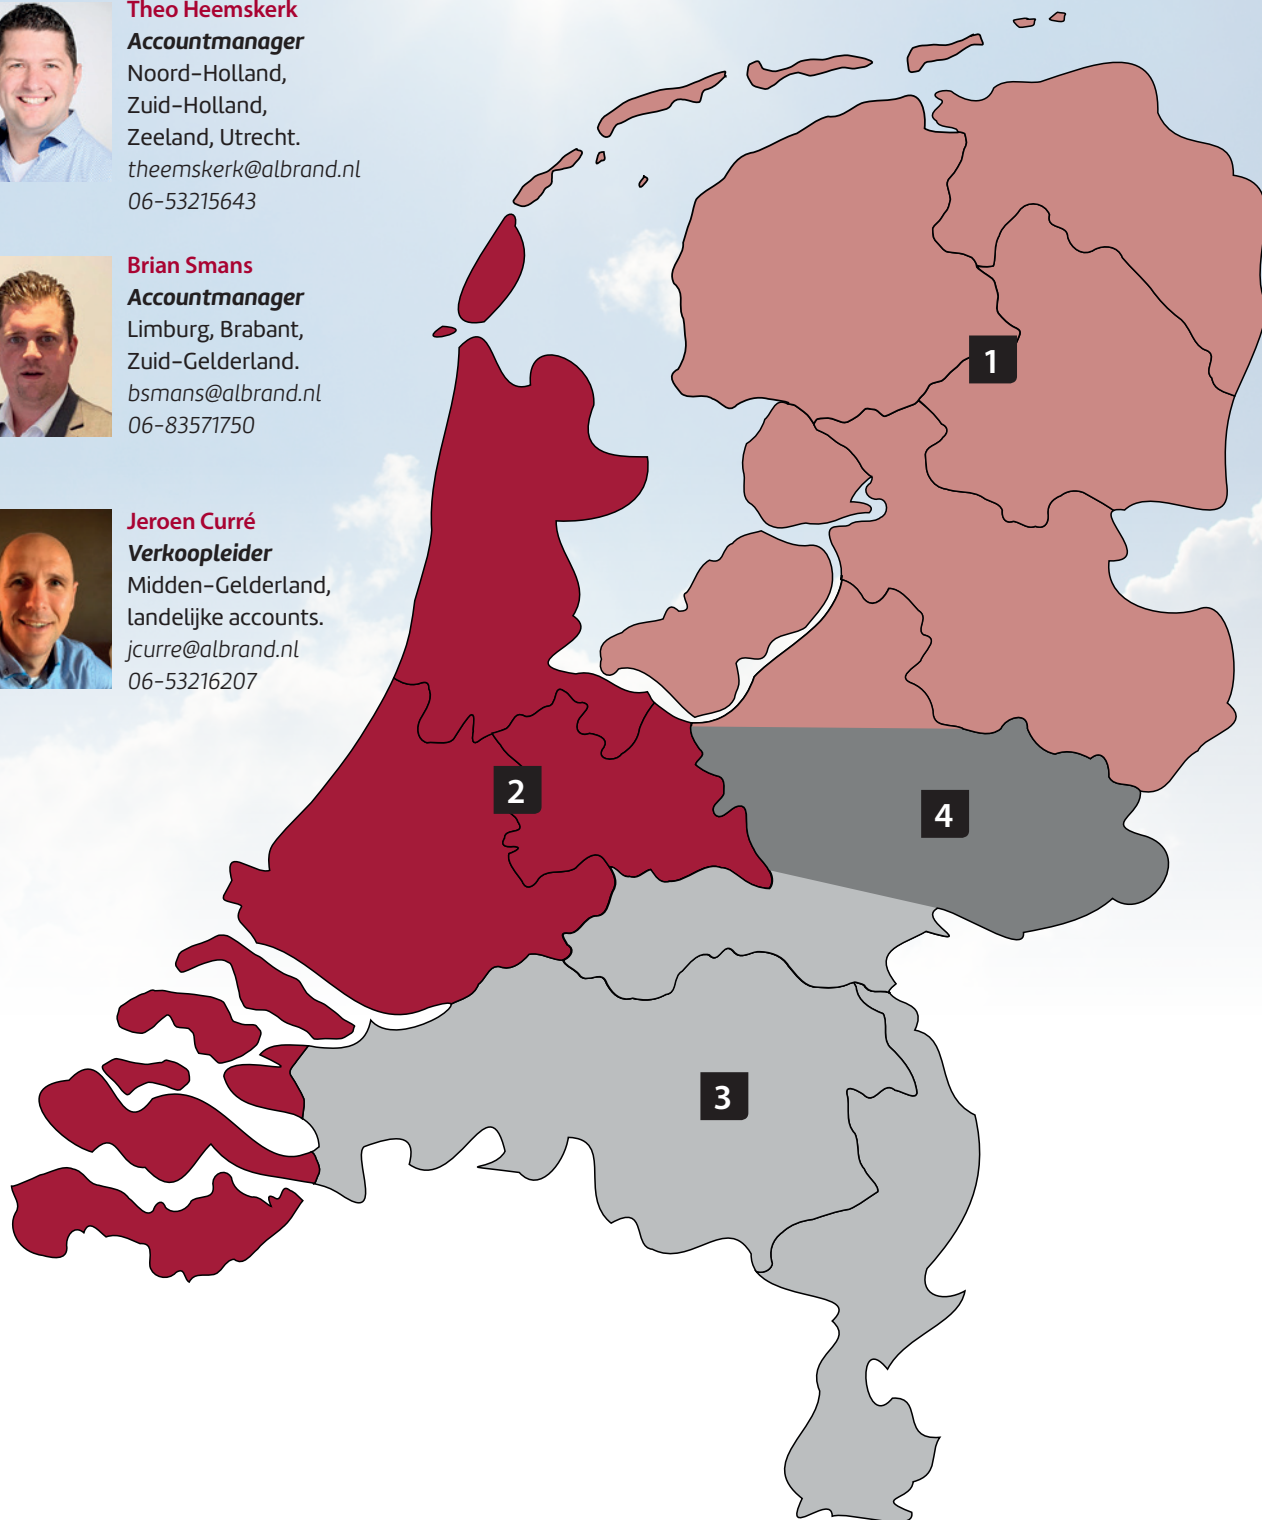

Regiokaart

1

Melle Hamstra
Accountmanager
provincies Friesland,
Groningen, Drenthe,
Overijssel, Flevoland
en Noord-Gelderland.
mhamstra@albrand.nl
06-83110467

2

Theo Heemskerck
Accountmanager
Noord-Holland,
Zuid-Holland,
Zeeland, Utrecht.
theemskerck@albrand.nl
06-53215643

3

Brian Smans
Accountmanager
Limburg, Brabant,
Zuid-Gelderland.
bsmans@albrand.nl
06-83571750

4

Jeroen Curré
Verkoop leider
Midden-Gelderland,
landelijke accounts.
jcurré@albrand.nl
06-53216207

Bezoekadres Aalsbergen 6, 6942 SE Didam **Postadres** Postbus 4, 6900 AA Zevenaar
Tel +31 (0)316 24 68 49 **Contact** info@albrand.nl **Kijk op** www.albrand.nl

vloer • wand • plafond verwarmen verkoelen

albrand

Het warme gevoel van zekerheid