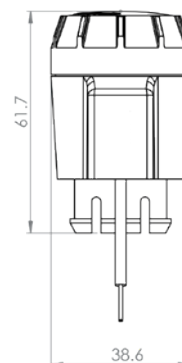

Bezoekadres Aalsbergen 6, 6942 SE Didam Postadres Postbus 4, 6900 AA Zevenaar
Tel +31 (0)316 24 68 49 Contact info@albrand.nl Kijk op www.albrand.nl

vloer • wand • plafond verwarmen verkoelen

albrand

Het warme gevoel van zekerheid