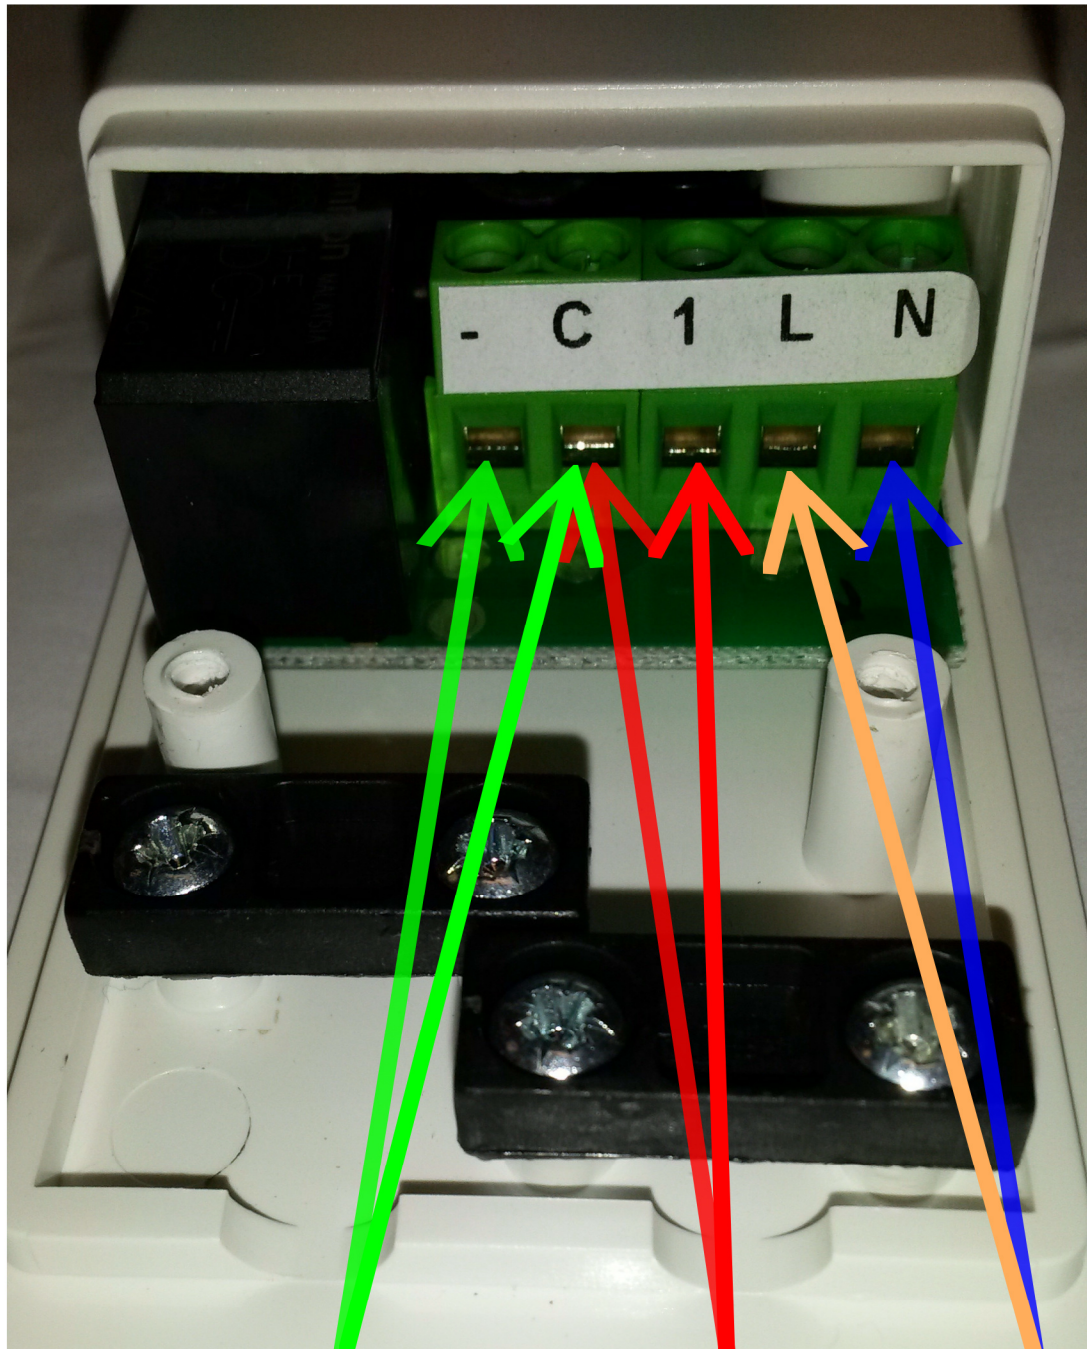

Aansluitschema potentiaal vrije contacten draadloos ketelrelais

Potentiaal vrij contact N - C

Potentiaal vrij contact N - O

Voeding 230V