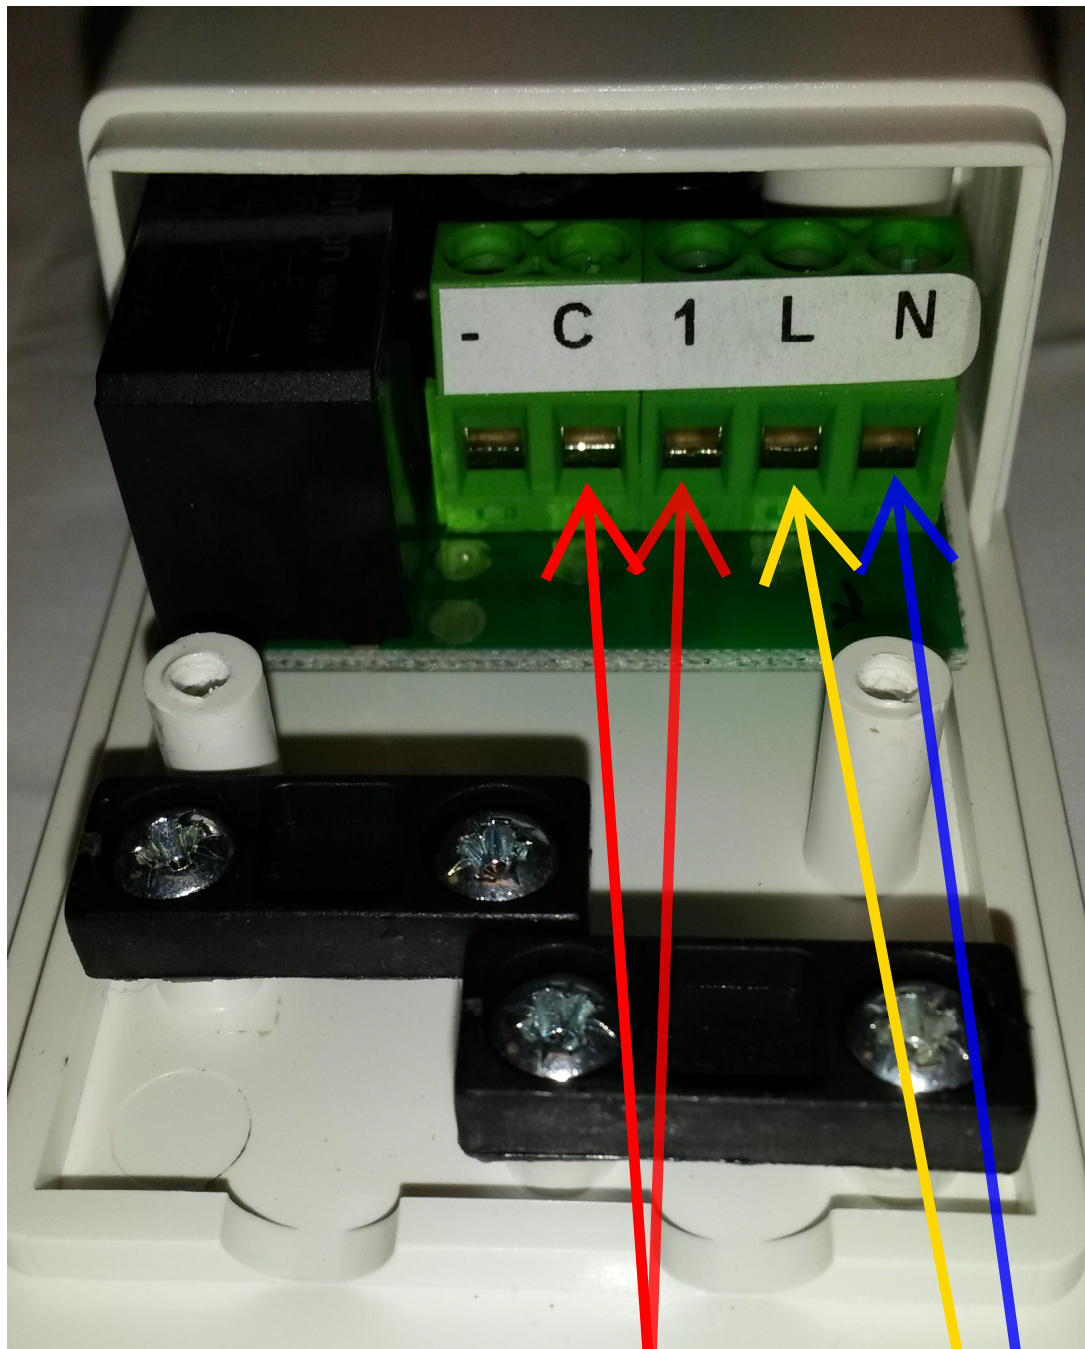

# Aansluitschema draadloos ketelrelais potentiaal vrij

Potentiaal vrij  
contact N - O

Voeding 230V