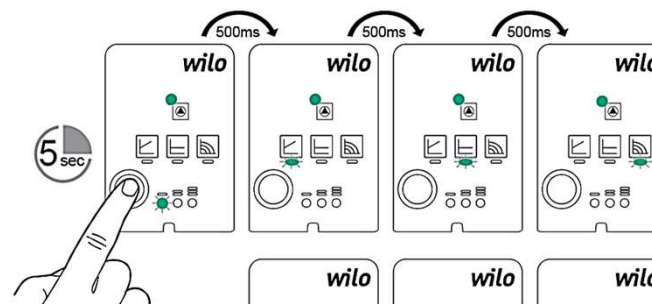

Gebruikshandleiding Para SC/U

- 9x drukken op groene knop voor settings:
 - 3 standen op Δp -c
 - 3 standen op Δp -v
 - 3x vast toerental 1, 2, 3 [RPM]

Para SC/U – extra functies

- Ontluchtingsroutine (3 sec. inhouden knop)

Air-venting mode

Manual restart

- Manuele restart (5 sec. inhouden knop)

Lock & unlock

- Lock/unlock functie (8 sec. inhouden knop)

Para SC/U

- Para SC/U voor Vloerverwarming (underfloor heating)
- Δp -c modus voor:
 - 2m (20kPa)
 - 3m (30kPa) Advies stand bij groeps lengte tot 90m individueel
 - 4.5m (45kPa) Advies stand bij groeps lengte tot 120m individueel

Para SC pompcurve

Para SC/U pompcurve