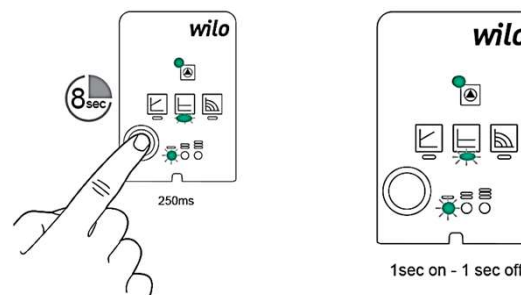

Gebruikshandleiding Para SC/U

- 9x drukken op groene knop voor settings:
 - 3 standen op Δp -c
 - 3 standen op Δp -v
 - 3x vast toerental 1, 2, 3 [RPM]

Para SC/U – extra functies

- Ontluchtingsroutine (3 sec. inhouden knop)

Air-venting mode

Manual restart

- Manuele restart (5 sec. inhouden knop)

Lock & unlock

- Lock/unlock functie (8 sec. inhouden knop)

Para SC/U

- Para SC/U voor Vloerverwarming (underfloor heating)
- Δp -c modus voor:
 - 2m (20kPa)
 - 3m (30kPa) Advies stand bij groeps lengte tot 90m individueel
 - 4.5m (45kPa) Advies stand bij groeps lengte tot 120m individueel