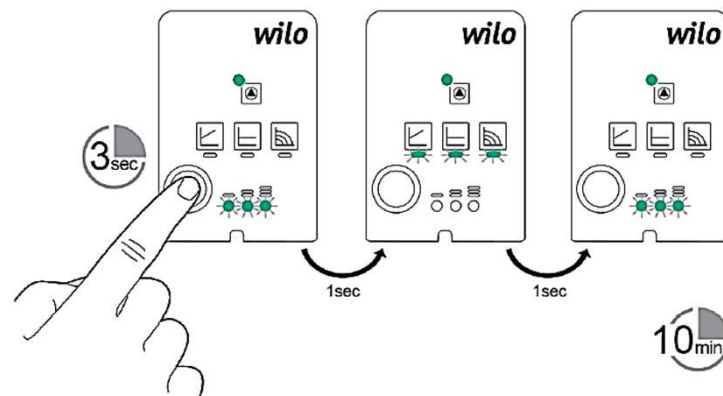

Gebruikshandleiding Para SC/U

- 9x drukken op groene knop voor settings:
 - 3 standen op Δp -c
 - 3 standen op Δp -v
 - 3x vast toerental 1, 2, 3 [RPM]

Para SC/U – extra functies

- Ontluchtingsroutine (3 sec. inhouden knop)

Air-venting mode

Manual restart

- Manuele restart (5 sec. inhouden knop)

Lock & unlock

- Lock/unlock functie (8 sec. inhouden knop)

Para SC/U

- Para SC/U voor Vloerverwarming (underfloor heating)
- Δp -c modus voor:
 - 2m (20kPa)
 - 3m (30kPa) Advies stand bij groeps lengte tot 90m individueel
 - 4.5m (45kPa) Advies stand bij groeps lengte tot 120m individueel

Para SC pompcurve

Para SC/U pompcurve