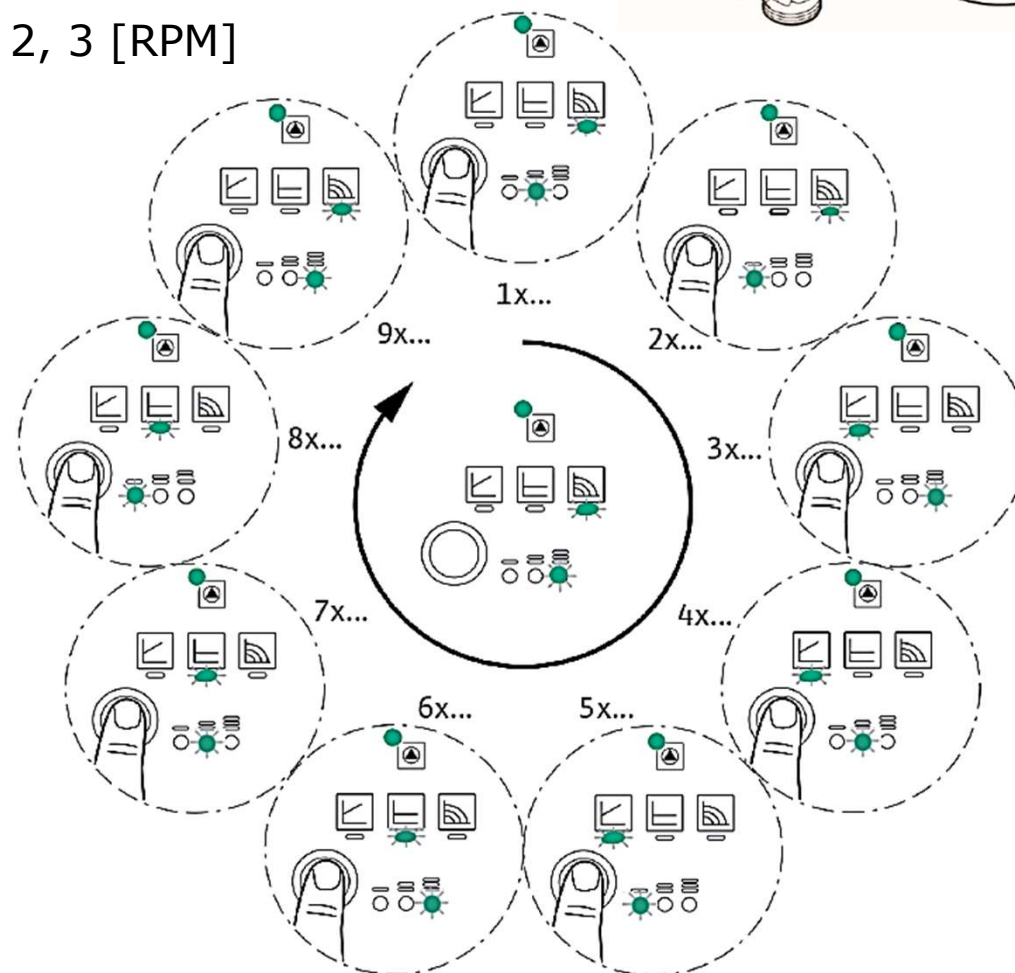

Gebruikshandleiding Para SC/U

- 9x drukken op groene knop voor settings:
 - 3 standen op Δp -c
 - 3 standen op Δp -v
 - 3x vast toerental 1, 2, 3 [RPM]

Para SC/U – extra functies

- Ontluchtingsroutine (3 sec. inhouden knop)

Air-venting mode

Manual restart

- Manuele restart (5 sec. inhouden knop)

Lock & unlock

- Lock/unlock functie (8 sec. inhouden knop)

Para SC/U

- Para SC/U voor Vloerverwarming (underfloor heating)
- Δp -c modus voor:
 - 2m (20kPa)
 - 3m (30kPa) Advies stand bij groeps lengte tot 90m individueel
 - 4.5m (45kPa) Advies stand bij groeps lengte tot 120m individueel

Para SC pompcurve

Para SC/U pompcurve