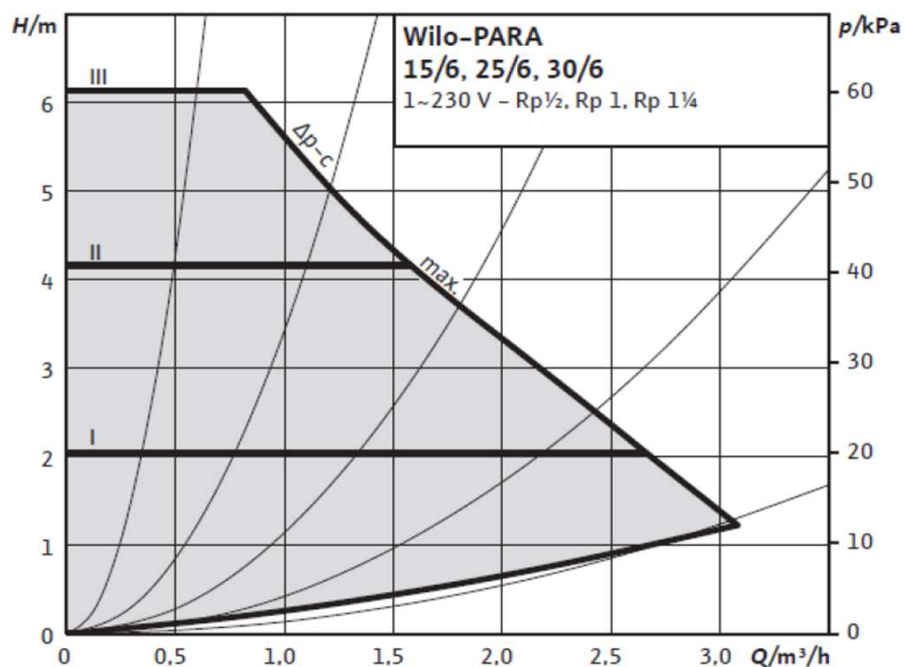

Air-venting mode

Manual restart

- Manuele restart (5 sec. inhouden knop)

Lock & unlock

- Lock/unlock functie (8 sec. inhouden knop)

Para SC/U

- Para SC/U voor Vloerverwarming (underfloor heating)
- Δp -c modus voor:
 - 2m (20kPa)
 - 3m (30kPa) Advies stand bij groeps lengte tot 90m individueel
 - 4.5m (45kPa) Advies stand bij groeps lengte tot 120m individueel

Para SC pompcurve

Para SC/U pompcurve