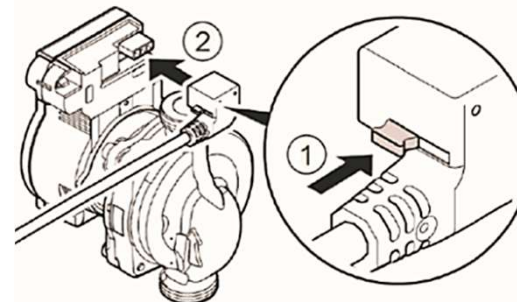

Gebruikshandleiding Para SC/U

- 9x drukken op groene knop voor settings:
 - 3 standen op Δp -c
 - 3 standen op Δp -v
 - 3x vast toerental 1, 2, 3 [RPM]

Para SC/U – extra functies

- Ontluchtingsroutine (3 sec. inhouden knop)

Air-venting mode

Manual restart

- Manuele restart (5 sec. inhouden knop)

Lock & unlock

- Lock/unlock functie (8 sec. inhouden knop)

Para SC/U

- Para SC/U voor Vloerverwarming (underfloor heating)
- Δp -c modus voor:
 - 2m (20kPa)
 - 3m (30kPa) Advies stand bij groeps lengte tot 90m individueel
 - 4.5m (45kPa) Advies stand bij groeps lengte tot 120m individueel

Para SC pompcurve

Para SC/U pompcurve