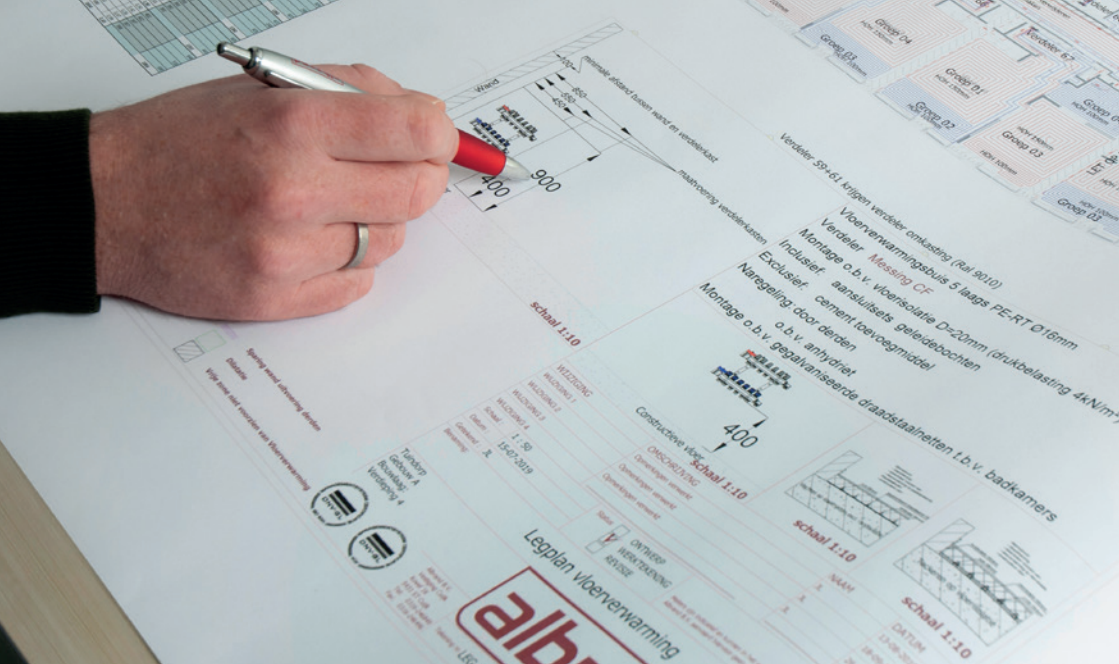

Wat kan Albrand voor jou betekenen?

Al onze diensten op een rij

albrand

vloer • wand • plafond  verwarmen  verkoelen

Het warme gevoel van zekerheid

Calculatie

Albrand helpt je graag bij het calculeren en ontwerpen van jouw vloerverwarmingssysteem. Samen met jou stemmen we af wat precies de wensen zijn. Direct contact met de afdeling calculatie? Stuur een e-mail naar calculatie@albrand.nl

Ontwerp

Als je akkoord bent met de calculatie en ons de opdracht geeft, verzorgen wij voor je een verlegtekening die standaard wordt voorzien van een verdelerstaat inclusief inregelstanden per groep. Direct contact met de afdeling ontwerp? Stuur een e-mail naar calculatie@albrand.nl

Vullen en ontluchten
van de installatie is
ook mogelijk

Montage

Het leggen van vloerverwarming en het monteren van regelingen is een vak apart. Een vak dat de montageploegen van Albrand als geen ander beheersen. Direct contact met de afdeling montage? Stuur een e-mail naar uitvoering@albrand.nl

Stofarm inslijpen

Snel, vakkundig en met zo min mogelijk overlast.
Direct contact hierover? Stuur een e-mail naar
calculatie@albrand.nl

Snagstream

In het kader van de Wet kwaliteitsborging werken wij met het programma Snagstream: overzichtelijk wordt de complete montage van een project gedocumenteerd met foto's, inclusief een opleverdocument voor de klant.