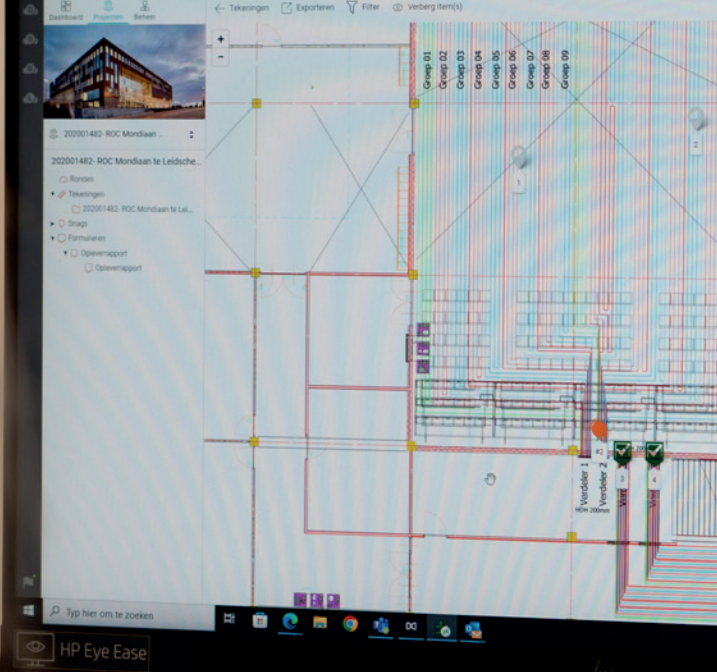

Ontwerp

Als je akkoord bent met de calculatie en ons de opdracht geeft, verzorgen wij voor je een verlegtekening die standaard wordt voorzien van een verdelerstaat inclusief inregelstanden per groep. Direct contact met de afdeling ontwerp? Stuur een e-mail naar calculatie@albrand.nl

Vullen en ontluchten
van de installatie is
ook mogelijk

Montage

Het leggen van vloerverwarming en het monteren van regelingen is een vak apart. Een vak dat de montageploegen van Albrand als geen ander beheersen. Direct contact met de afdeling montage? Stuur een e-mail naar uitvoering@albrand.nl

Stofarm inslijpen

Snel, vakkundig en met zo min mogelijk overlast.
Direct contact hierover? Stuur een e-mail naar
calculatie@albrand.nl

Snagstream

In het kader van de Wet kwaliteitsborging werken wij met het programma Snagstream: overzichtelijk wordt de complete montage van een project gedocumenteerd met foto's, inclusief een opleverdocument voor de klant.