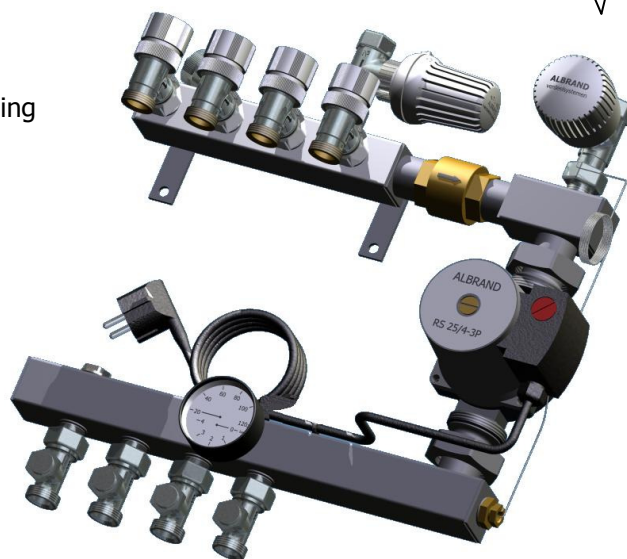

Stadsverwarming

De stadsverwarmingverdelers van Albrand voldoen aan de eisen van Nuon, Eneco en Essent¹

De stadsverwarmingverdelers van Albrand zijn uitgevoerd met:

- Thermostatisch dubbel instelbaar ventiel (1/2" of 3/4" afhankelijk van het aantal groepen) met regelement - aanvoer stadsverwarming
- RTL dubbel instelbaar ventiel (1/2" of 3/4" afhankelijk van het aantal groepen) voor het begrenzen van de temperatuur van het retourwater - retour stadsverwarming
- Voetventiel 1/2" (euroconus) - aanvoer vloerverwarming
- Thermostatisch ventiel 1/2" (euroconus) - retour vloerverwarming
- Circulatie pomp
- Terugslagklep
- Mano- thermometer
- Vul- en aftapkraan (afhankelijk van het model)

¹ Bij toepassing Essent extra ventiel met 230V motor voor aanvoer toepassen.

- Ventiel 1/2" art.nr. 60.004

- Ventiel 3/4" art.nr. 60.005

- Motor 230V art.nr. 35.300

Albrand levert verschillende uitvoeringen stadsverwarmingverdelers. Alle uitvoeringen voldoen aan de eisen van Nuon, Eneco en Essent¹