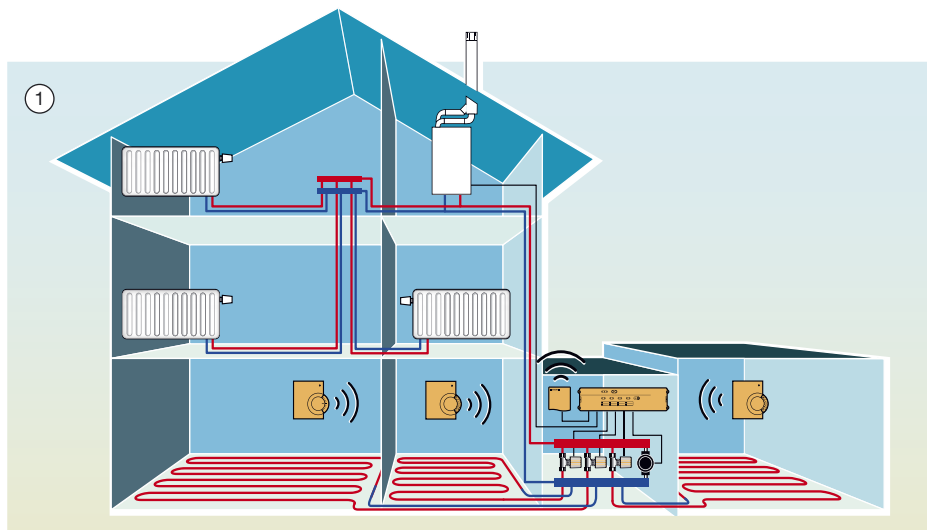

De HCE80 kan als regelaar zowel de regeling voor verwarmen én koelen verzorgen.

Hiervoor moet uiteraard de installatie wel geschikt zijn. Op die manier wordt elke ruimte in huis elk seizoen comfortabel geregeld. Wanneer de koelfunctie op de regelaar is geactiveerd, kan aan elke zone een eigen tijdprogramma worden toegewezen. Door toepassing van de 868MHz band is niet alleen de communicatie uiterst betrouwbaar, maar is het nu ook mogelijk om de regelaar te combineren met Honeywell Chronotherm Zone en de draadloze klokthermostaat CM927RF. Door deze combinatiemogelijkheden wordt het toepassingsgebied van dit systeem heel breed. Zo is het ondermeer mogelijk om naast een individuele regeling van de vloerzones (groepen) ook radiatoren draadloos te sturen met HR80 draadloze radiatorthermostaten.

**CM927RF**  
Klokthermostaat

**Chronotherm Zone**  
Bedieningspaneel

**HCW82**  
Instelbare temperatuurvoeler

**HCF82**  
Temperatuurvoeler

**HR80**  
Radiatorregelaar

**HRA80**  
RF-antenne

HCE80 is een veelzijdig, modulair zone-regelsysteem met tal van mogelijkheden. Hiernaast vindt u drie toepassingsvoorbeelden, oplopend in comfort.

Voorbeeld 1 en 2 geven een voorbeeld van veel toegepaste vloerverwarming-/koelingregelingen.

Voorbeeld 3 biedt een optimale, individuele ruimtetemperatuurregeling.

### Vloerverwarmingregeling met 3 zones

Elke ruimte wordt voorzien van een instelbare temperatuurvoeler, de HCW82. Op deze wijze kunt u handmatig per vertrek de gewenste temperatuur instellen en regelen.