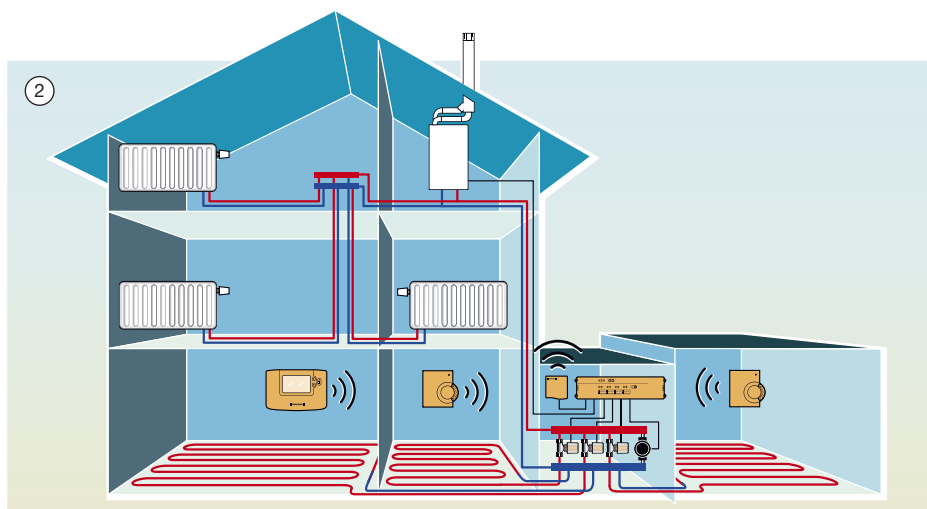

De HCE80 kan als regelaar zowel de regeling voor verwarmen én koelen verzorgen.

Hiervoor moet uiteraard de installatie wel geschikt zijn. Op die manier wordt elke ruimte in huis elk seizoen comfortabel geregeld. Wanneer de koelfunctie op de regelaar is geactiveerd, kan aan elke zone een eigen tijdprogramma worden toegewezen. Door toepassing van de 868MHz band is niet alleen de communicatie uiterst betrouwbaar, maar is het nu ook mogelijk om de regelaar te combineren met Honeywell Chronotherm Zone en de draadloze klokthermostaat CM927RF. Door deze combinatiemogelijkheden wordt het toepassingsgebied van dit systeem heel breed. Zo is het ondermeer mogelijk om naast een individuele regeling van de vloerzones (groepen) ook radiatoren draadloos te sturen met HR80 draadloze radiatorthermostaten.

**CM927RF**  
Klokthermostaat

**Chronotherm Zone**  
Bedieningspaneel

**HCW82**  
Instelbare temperatuurvoeler

**HCF82**  
Temperatuurvoeler

**HR80**  
Radiatorregelaar

**HRA80**  
RF-antenne

HCE80 is een veelzijdig, modulair zone-regelsysteem met tal van mogelijkheden. Hiernaast vindt u drie toepassingsvoorbeelden, oplopend in comfort.

Voorbeeld 1 en 2 geven een voorbeeld van veel toegepaste vloerverwarming-/koelingregelingen.

Voorbeeld 3 biedt een optimale, individuele ruimtetemperatuurregeling.

### Vloerverwarmingregeling met 3 zones

Elke ruimte wordt voorzien van een instelbare temperatuurvoeler, de HCW82. Op deze wijze kunt u handmatig per vertrek de gewenste temperatuur instellen en regelen.