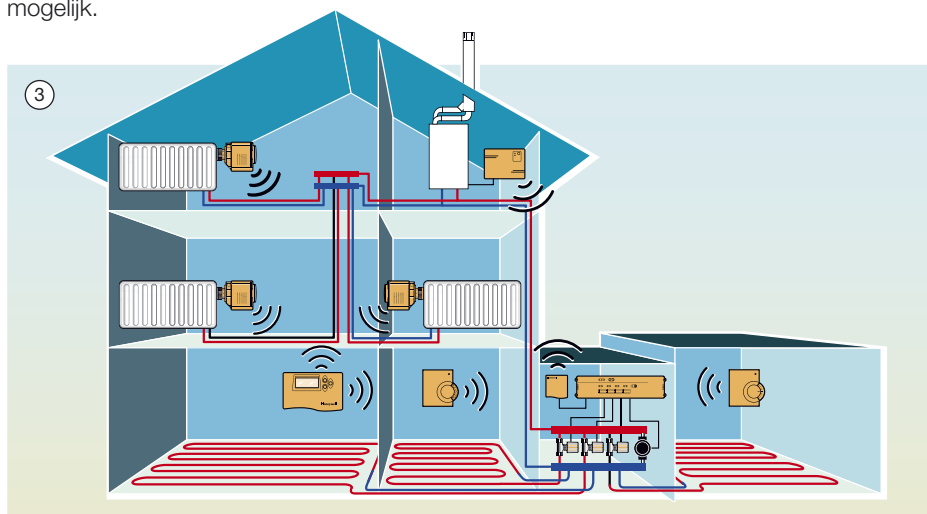

**CM927RF**  
Klokthermostaat

**Chronotherm Zone**  
Bedieningspaneel

**HCW82**  
Instelbare temperatuurvoeler

**HCF82**  
Temperatuurvoeler

**HR80**  
Radiatorregelaar

**HRA80**  
RF-antenne

HCE80 is een veelzijdig, modulair zone-regelsysteem met tal van mogelijkheden. Hiernaast vindt u drie toepassingsvoorbeelden, oplopend in comfort.

Voorbeeld 1 en 2 geven een voorbeeld van veel toegepaste vloerverwarming-/koelingregelingen.

Voorbeeld 3 biedt een optimale, individuele ruimtetemperatuurregeling.

### Vloerverwarmingregeling met 3 zones

Elke ruimte wordt voorzien van een instelbare temperatuurvoeler, de HCW82. Op deze wijze kunt u handmatig per vertrek de gewenste temperatuur instellen en regelen.

### Optimaal comfort door intelligent tijdprogramma

Door uitbreiding met een klokthermostaat, de CM927RF, wordt het mogelijk de zones op het gewenste tijdstip op de juiste temperatuur te regelen. Eén klokthermostaat voor alle temperatuurzones of meerdere klokthermostaten voor meerdere temperatuurzones zijn mogelijk.